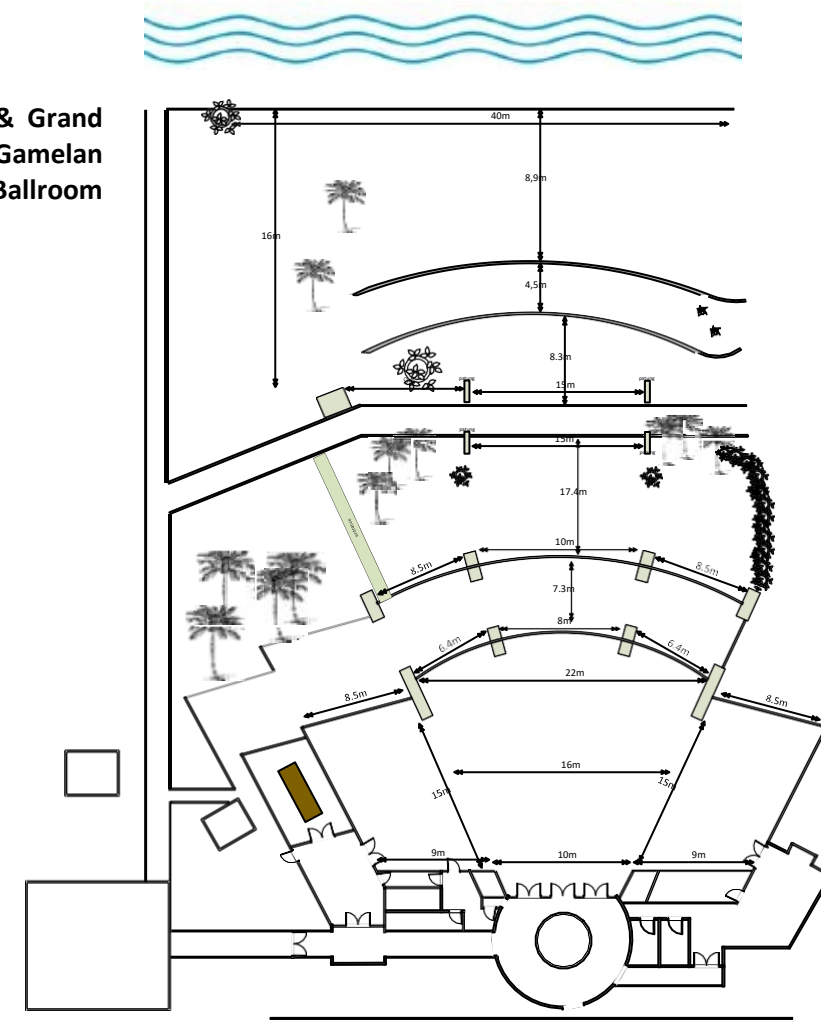

Meeting	Area M ²	Height M	Theater	Class	U-Shape Banquet	Board	Cocktail	
KECAK GRAND BALLROOM	600	6.5	546	288	135	380	150	650
RAMA	200	6.5	182	132	51	120	60	200
SITHA	200	6.5	182	132	51	120	60	200
LAKSAMANA	200	6.5	182	132	51	120	60	200
LEGONG	115	4.5	60	45	30	60	36	100
REJANG	64	4.5	32	24	24	30	30	50
PENDET	72	4.5	N/A	N/A	N/A	N/A	14	N/A
JANGER	47.7	3.2	20	18	9	20	6	20
GRAND BALLROOM TERRACE	285	6	320	90	96	120	40	200
BARONG	40	2.5	N/A	N/A	N/A	N/A	10	N/A
GRAND GAMELAN BALLROOM	450	6.5	420	180	126	280	170	560
GAMELAN	225	6.5	90	45	30	60	30	80
GAMELAN A	88	4.5	240	90	36	120	36	200
GAMELAN B	88	4.5	90	45	30	60	30	80
REONG	36	4.5	N/A	N/A	N/A	N/A	14	N/A
GANGSA	38	4.5	24	18	25	20	14	N/A
JEWEL BOX	117	5.5	80	40	30	60	25	100
JEWEL BOX	720	N/A	550	N/A	N/A	320	N/A	500
BEACH GARDEN	520	N/A	450	N/A	N/A	420	N/A	650
RETREAT GARDEN	750	N/A	650	N/A	N/A	500	N/A	700

The Retreat & Grand Gamelan Ballroom

Kecak Grand Ballroom